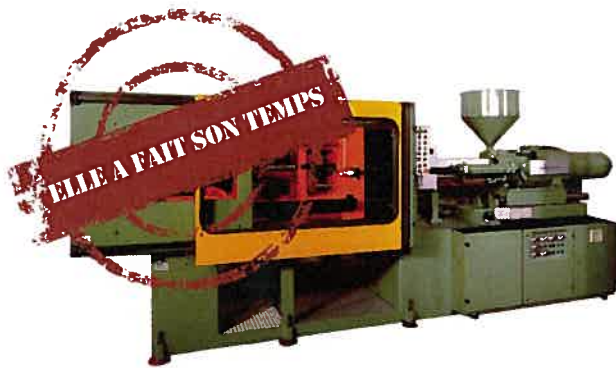

La prime à la casse d' ENGEL

Echangez du VIEUX contre du NEUF !

Gagnez **3.010,-** euros

Optez pour l'efficacité énergétique. Et économisez de l'argent !

Echangez maintenant votre vieille machine à injecter (contre une presse neuve ENGEL *) , plus moderne. Vous bénéficiez ainsi d'une prime à la casse de **3.010,-** euros. **Et faites des économies d'énergie - dès la première minute.** Car les nouvelles machines à injecter ENGEL séduisent non seulement par leur rentabilité et leur précision maximales, elles imposent également de nouveaux standards en terme de rendement énergétique ! Pour plus d'informations, contactez votre correspondant ENGEL.

Prime exceptionnelle !

Profitez-en vite. Jusqu'au 31 mars 2009

31 mars 2010

Voici comment obtenir votre prime !

- > Inscription - modalités
- > Mise au rebut de votre ancienne machine
- > Achat d'une nouvelle machine ENGEL *)
- > Prime de **3.010,-** euros, créditée sur votre compte