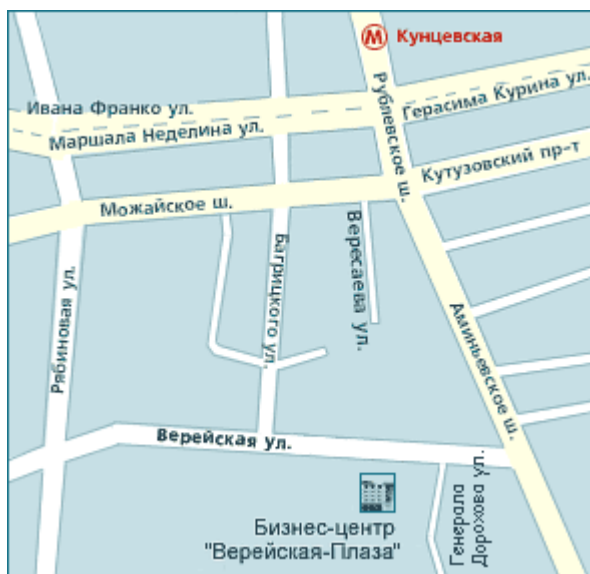

СХЕМА ПРОЕЗДА В ОФИС ООО «ЭНГЕЛЬ»

Бизнес-центр «Верейская Плаза-2»

121357, г. Москва, ул. Верейская, д. 17
бизнес-центр «Верейская Плаза- 2», офис 511
Тел.: (495) 982-39-20
Факс: (495) 657-86-33
e-mail: info@engelglobal.ru