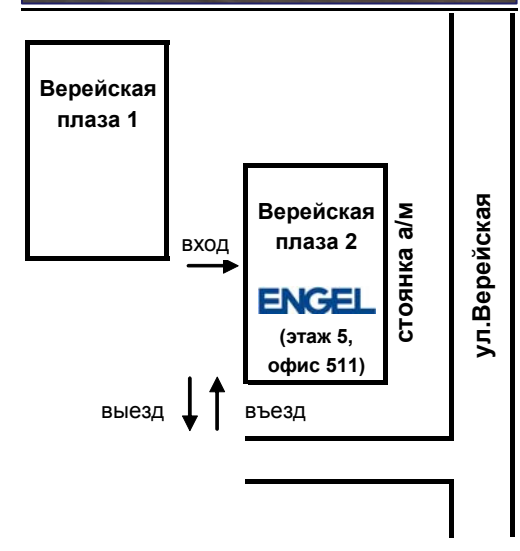

СХЕМА ПРОЕЗДА В ОФИС ООО «ЭНГЕЛЬ»

Бизнес-центр «Верейская Плаза-2»

121357, г. Москва, ул. Верейская, д. 17
бизнес-центр «Верейская Плаза- 2», офис 511
Тел.: (495) 982-39-20
Факс: (495) 657-86-33
e-mail: info@engelglobal.ru

Уважаемые гости!

- Сообщите, пожалуйста, предварительно Вашу фамилию, имя и отчество для оформления пропуска.
- Свой пропуск Вы сможете получить на первом этаже «Верейской Плазы-2» на стойке администратора (ресепшн).